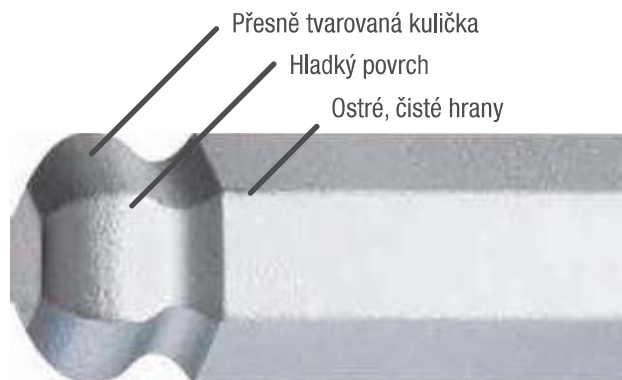

Víte, že ...

... nástroje BONDHUS s kuličkou mají důsledný pracovní úhel 25°? Kulové zakončení je funkční, šetří čas i nástroj. Uživatelé mohou vždy počítat s využitím sklonu 25° v jakékoli poloze klíče.

Sady

Metrika

obj. číslo	model	počet ks	typ klíčů	rozměry klíčů v sadě (mm)															
				1,27	1,5	2,0	2,5	3,0	3,5	4,0	4,5	5,0	5,5	6,0	7,0	8,0	9,0	10,0	
17046	BLX6MB	6	Extra dlouhý		■	■	■	■		■		■							
17092	BLX7MB	7	Extra dlouhý		■	■	■	■		■		■		■					
17099	BLX9MB	9	Extra dlouhý		■	■	■	■	■	■		■		■		■	■		
17095	BLX15MB	15	Extra dlouhý	■	■	■	■	■	■	■	■	■	■	■	■	■	■		

Inch

obj. číslo	model	počet ks	typ klíčů	rozměry klíčů v sadě (palce)												
				.050	1/16	5/64	3/32	7/64	1/8	9/64	5/32	3/16	7/32	1/4	5/16	3/8
16937	BLX13B	13	Dlouhý	■	■	■	■	■	■	■	■	■	■	■	■	■

Příklady sad: