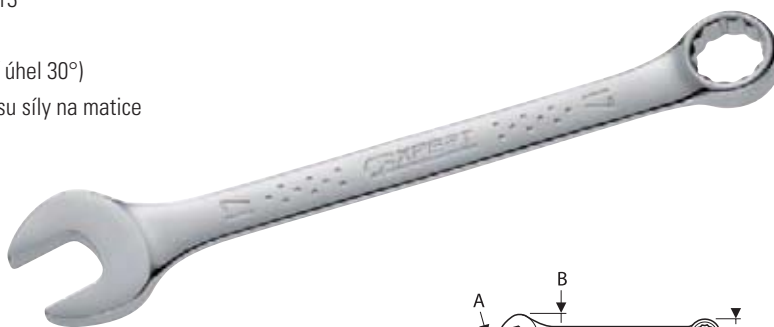

OČKOPLOCHÉ KLÍČE

PALCOVÉ OČKOPLOCHÉ KLÍČE

- ISO 691 - ISO 1711-1 - ISO 3318 - ISO 7738 - DIN 3113
- 12hranné očko vyhnuté 15°
- Ústí klíče vykloněné o 15° od osy těla klíče (pracovní úhel 30°)
- Profil očka zajišťuje maximální styčnou plochu přenosu síly na matice pro prodloužení životnosti klíče
- Vykované z chrom-vanadové oceli
- Chromovaný leštěný povrch