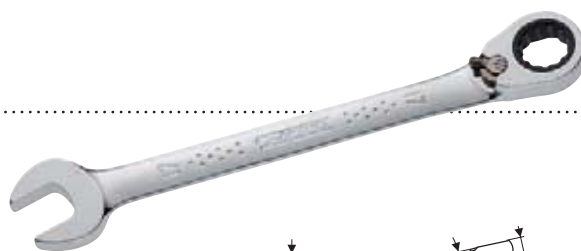

RÁČNOVÉ OČKOPLOCHÉ KLÍČE

RÁČNOVÉ OČKOPLOCHÉ KLÍČE

- ISO 691 - ISO 1711-1
- Pracovní úhel ráčnového mechanismu (úhel kroku zpětného chodu) 5°
- 12hranné očko vyhnuté 15°
- Ústí klíče vykloněné o 15° od osy těla klíče (pracovní úhel 30°)
- Profil očka zajišťuje maximální styčnou plochu přenosu síly na matice pro prodloužení životnosti klíče
- Vykované z chrom-vanadové oceli
- Chromovaný leštěný povrch

Objednáací číslo	A (mm/")	L (mm)	B (mm)	B1 (mm)	C (mm)	C1 (mm)	g	☒	Doporučená cena (bez DPH)	Doporučená cena (s DPH)	EAN
E117377T	6	124	16,30	199,00	239,00	7	28	1	199,00	239,00	8590381173773
E117378T	7	124	16,30	199,00	239,00	7	28	1	199,00	239,00	8590381173780
E113301T	8	135	18,50	219,00	263,00	7	32	1	219,00	263,00	8590381133012
E113302T	9	142	20,50	219,00	263,00	7	40	1	219,00	263,00	8590381133029
E113303T	10	158	22,50	243,00	292,00	8	56	1	243,00	292,00	8590381133036
E113300T	11	167	25	243,00	292,00	8	68	1	243,00	292,00	8590381133005
E113304T	12	173	26,90	243,00	292,00	8	78	1	243,00	292,00	8590381133043
E113305T	13	179	29	265,00	318,00	8	96	1	265,00	318,00	8590381133050
E113306T	14	189	31,50	284,00	341,00	9	116	1	284,00	341,00	8590381133067
E113307T	15	199	34	284,00	341,00	9	136	1	284,00	341,00	8590381133074
E113308T	16	215	35,70	325,00	390,00	9	160	1	325,00	390,00	8590381133081
E113309T	17	232	38,30	325,00	390,00	10	182	1	325,00	390,00	8590381133098
E113310T	18	238	40,10	349,00	419,00	11	200	1	349,00	419,00	8590381133104
E113311T	19	247	42	366,00	439,00	11	248	1	366,00	439,00	8590381133111
E117370T	21	285	45,30	448,00	538,00	13	540	1	448,00	538,00	8590381173704
E117371T	22	285	45,30	459,00	551,00	13	540	1	459,00	551,00	8590381173711
E117372T	24	325	52	526,00	631,00	14	710	1	526,00	631,00	8590381173728
E117373T	27	359	58,60	959,00	1 151,00	15	750	1	959,00	1 151,00	8590381173735
E117374T	30	425	64,50	1 062,00	1 274,00	17	970	1	1 062,00	1 274,00	8590381173742
E113460T	32	425	64,50	1 233,00	1 480,00	17	970	1	1 233,00	1 480,00	8590381134606