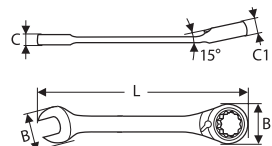

RÁČNOVÉ OČKOPLOCHÉ KLÍČE

RÁČNOVÉ OČKOPLOCHÉ KLÍČE

- ISO 691 - ISO 1711-1
- Pracovní úhel ráčnového mechanismu (úhel kroku zpětného chodu) 5°
- 12hranné očko vyhnuté 15°
- Ústí klíče vykloněné o 15° od osy těla klíče (pracovní úhel 30°)
- Profil očka zajišťuje maximální styčnou plochu přenosu síly na matice pro prodloužení životnosti klíče
- Vykované z chrom-vanadové oceli
- Chromovaný leštěný povrch

Objednáací číslo	A (mm/")	L (mm)	B (mm)	B1 (mm)	C (mm)	C1 (mm)	g	☒	Doporučená cena (bez DPH)	Doporučená cena (s DPH)	EAN
E117377T	6	124	16,30	199,00	239,00	7	28	1	199,00	239,00	8590381173773
E117378T	7	124	16,30	199,00	239,00	7	28	1	199,00	239,00	8590381173780
E113301T	8	135	18,50	219,00	263,00	7	32	1	219,00	263,00	8590381133012
E113302T	9	142	20,50	219,00	263,00	7	40	1	219,00	263,00	8590381133029
E113303T	10	158	22,50	243,00	292,00	8	56	1	243,00	292,00	8590381133036
E113300T	11	167	25	243,00	292,00	8	68	1	243,00	292,00	8590381133005
E113304T	12	173	26,90	243,00	292,00	8	78	1	243,00	292,00	8590381133043
E113305T	13	179	29	265,00	318,00	8	96	1	265,00	318,00	8590381133050
E113306T	14	189	31,50	284,00	341,00	9	116	1	284,00	341,00	8590381133067
E113307T	15	199	34	284,00	341,00	9	136	1	284,00	341,00	8590381133074
E113308T	16	215	35,70	325,00	390,00	9	160	1	325,00	390,00	8590381133081
E113309T	17	232	38,30	325,00	390,00	10	182	1	325,00	390,00	8590381133098
E113310T	18	238	40,10	349,00	419,00	11	200	1	349,00	419,00	8590381133104
E113311T	19	247	42	366,00	439,00	11	248	1	366,00	439,00	8590381133111
E117370T	21	285	45,30	448,00	538,00	13	540	1	448,00	538,00	8590381173704
E117371T	22	285	45,30	459,00	551,00	13	540	1	459,00	551,00	8590381173711
E117372T	24	325	52	526,00	631,00	14	710	1	526,00	631,00	8590381173728
E117373T	27	359	58,60	959,00	1 151,00	15	750	1	959,00	1 151,00	8590381173735
E117374T	30	425	64,50	1 062,00	1 274,00	17	970	1	1 062,00	1 274,00	8590381173742
E113460T	32	425	64,50	1 233,00	1 480,00	17	970	1	1 233,00	1 480,00	8590381134606