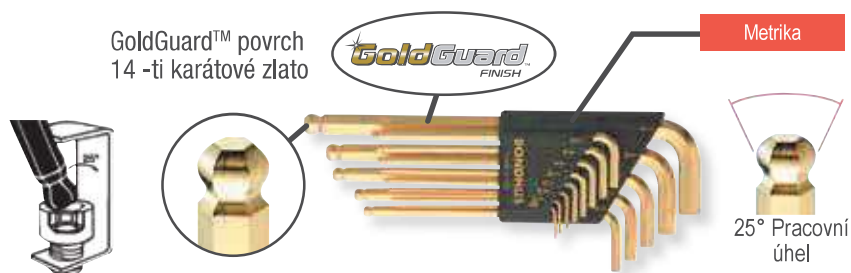

L-klíče BALLDRIVER - s kuličkou SPECIÁLNÍ SADY

- povrchová úprava ColorGuard™

L-Klíče

- U barevně označených klíčů lze na první pohled rozlišit rozměr
- Vynikající ochrana proti korozi
- Rozměry jsou vyraženy na každém klíči
- Kulové zakončení umožňuje zasunout klíč do hlavy šroubu pod úhlem až 25°
- EXTRA dlouhé provedení

Sady

Metrika														
obj. číslo	model	počet ks	typ klíčů	rozměry klíčů v sadě (mm)										
				1,5	2,0	2,5	3,0	4,0	5,0	6,0	8,0	10,0		
69699	BLX9MXLCG	9	Extra Dlouhý	■	■	■	■	■	■	■	■	■	■	■

Inch																	
obj. číslo	model	počet ks	typ klíčů	rozměry klíčů v sadě (palce)													
				.050	1/16	5/64	3/32	7/64	1/8	9/64	5/32	3/16	7/32	1/4	5/16	3/8	
69637	BLX13XLCG	13	Extra Dlouhý	■	■	■	■	■	■	■	■	■	■	■	■	■	■

- povrchová úprava GoldGuard™

- Povrchová úprava 14-ti karátovým zlatem. Ideální pro použití v lékařství, potravinářství a elektrotechnice
- Vynikající ochrana proti korozi
- Exkluzivní a luxusní vzhled náradí
- Umožňuje práci i na těžko přístupných místech